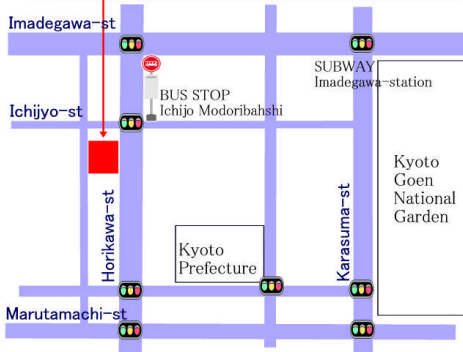

# 一条IVY

Ichijo IVY Daily Apartment House

今出川駅 Imadegawa

地下鉄烏丸線 Subway Karasuma line  
徒歩10分 10 min walk from the station

一条戻り橋停

Ichijo-Modoribashi

京都市バス Kyoto city bus  
徒歩1分 1 min walk from the bus stop

## INFORMATION

〒602-8233

きょうとしかみぎょうくほりかわどおりいちじょうさがら  
京都市上京区堀川通一条下る

ふくだいみょうじんちやう  
福大明神町109

109 Fukudaimyhojin-cho, Kamigyō-ku,  
Kyoto, 602-8233, JAPAN

ねん がつ かんせい  
1983年3月 完成

てっきん そろ かいだて そろこすろ こ  
鉄筋コンクリート造 5階建 総戸数16戸