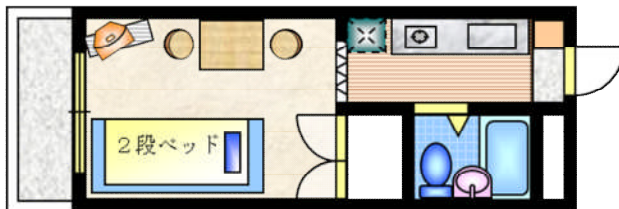

### ● 基本料金 Basic rate.

・シングルタイプ Single type

1名利用 (1 psn) : 3,600 yen / 日額 (per day)

・2段ベッドタイプ Bunk bed type ・セミダブルベッドタイプ SemiDouble bed type

1名利用 (1 psn) : 3,600 yen / 日額 (per day)

2名利用 (2 psn) : 4,700 yen / 日額 (per day)