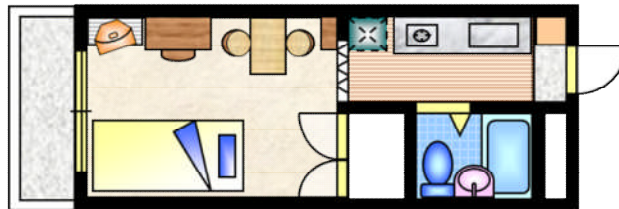

### ● 基本料金 Basic rate.

・シングルタイプ Single type

1名利用 (1 psn) : 3,600 yen / 日額 (per day)

・2段ベッドタイプ Bunk bed type ・セミダブルベッドタイプ SemiDouble bed type

1名利用 (1 psn) : 3,600 yen / 日額 (per day)

2名利用 (2 psn) : 4,700 yen / 日額 (per day)