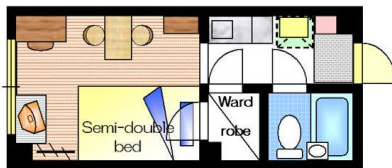

### ● 基本料金 Basic rate.

- ・セミダブルベッドルーム Semi-double bed (120cm\*200cm)
- ・ツインベッドルーム Twin bed (97cm\*200cm \* 2 bed)

1名利用 (1 psn) : 3,700 yen / 日額 (per day)

2名利用 (2 psn) : 4,900 yen / 日額 (per day)