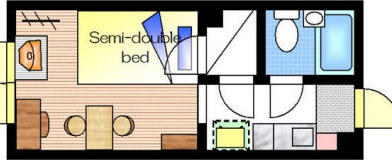

### ● 基本料金 Basic rate.

- ・セミダブルベッドルーム Semi-double bed (120cm\*200cm)
- ・ツインベッドルーム Twin bed (97cm\*200cm \* 2 bed)

1名利用 (1 psn) : 3,700 yen / 日額 (per day)

2名利用 (2 psn) : 4,900 yen / 日額 (per day)