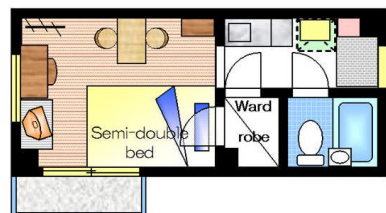

### ● 基本料金 Basic rate.

- ・セミダブルベッドルーム Semi-double bed (120cm\*200cm)
- ・ツインベッドルーム Twin bed (97cm\*200cm \* 2 bed)

1名利用 (1 psn) : 3,700 yen / 日額 (per day)

2名利用 (2 psn) : 4,900 yen / 日額 (per day)