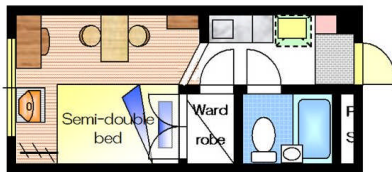

### ● 基本料金 Basic rate.

- ・セミダブルベッドルーム Semi-double bed (120cm\*200cm)
- ・ツインベッドルーム Twin bed (97cm\*200cm \* 2 bed)

1名利用 (1 psn) : 3,700 yen / 日額 (per day)

2名利用 (2 psn) : 4,900 yen / 日額 (per day)