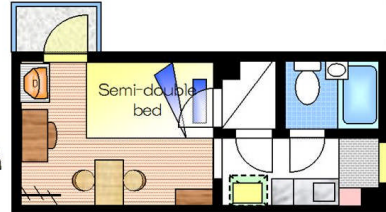

### ● 基本料金 Basic rate.

- ・セミダブルベッドルーム Semi-double bed (120cm\*200cm)
- ・ツインベッドルーム Twin bed (97cm\*200cm \* 2 bed)

1名利用 (1 psn) : 3,700 yen / 日額 (per day)

2名利用 (2 psn) : 4,900 yen / 日額 (per day)