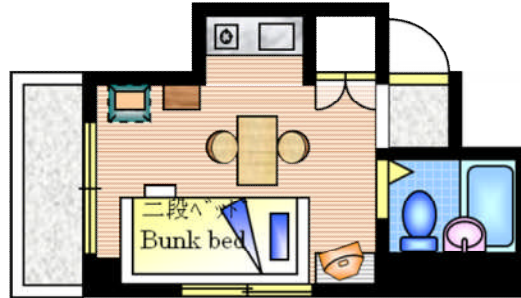

・2段ベッドタイプ Bunk bed type

1名利用 (1 psn) : 3,500 yen / 日額 (per day)

2名利用 (2 psn) : 4,500 yen / 日額 (per day)

● 長期滞在割引 Discount rates for long-term stays.

2日以上 6日未満 (2days - 6 days).....	0%
1週間以上 2週間未満 (1week - 2week).....	10% off
2週間以上 3週間未満 (2week - 3week).....	15% off
3週間以上 4週間未満 (3week - 4week).....	20% off
4週間以上 4ヶ月未満 (4week - 4month).....	25% off
4ヶ月以上 8ヶ月未満 (4month - 8month).....	30% off
8ヶ月以上 (8month -).....	35% off