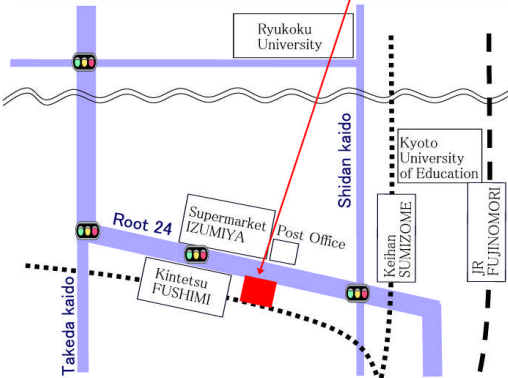

伏見駅 Fushimi

近鉄京都線 Kintetsu Railway

徒歩1分 1 min walk from the station

丹波橋駅 Tanbabashi

墨染駅 Sumizome

近鉄京都線 Keihan Railway

徒歩10分 10 min walk from the station

INFORMATION

〒612-0087

きょうとふしむくふかくきこんやちよう
京都市伏見区深草紺屋町4-3

4-3 Fukakusa Konya-cho, Fushimi-ku,
Kyoto, 612-0087, JAPAN

ねん がつ かんせい
1988年7月 完成

てっこつ そう かいだて そうこうすう こ
鉄骨ALC造 4階建 総戸数12戸

Flexible Apartment house.

伏見IVY

FUSHIMI-IVY

デイリーマンション

Tel : 075 - 255 - 9009

E-mail : ivy@free-d.jp