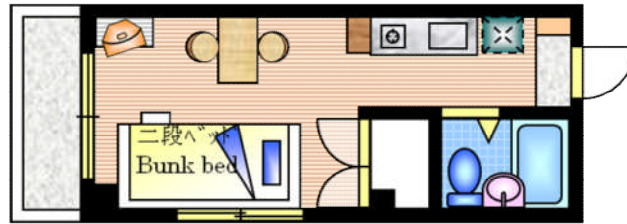

・2段ベッドタイプ Bunk bed type

1名利用 (1 psn) : 3,500 yen / 日額 (per day)

2名利用 (2 psn) : 4,500 yen / 日額 (per day)

● 長期滞在割引 Discount rates for long-term stays.

2日以上 6日未満 (2days - 6 days).....	0%
1週間以上 2週間未満 (1week - 2week).....	10% off
2週間以上 3週間未満 (2week - 3week).....	15% off
3週間以上 4週間未満 (3week - 4week).....	20% off
4週間以上 4ヶ月未満 (4week - 4month).....	25% off
4ヶ月以上 8ヶ月未満 (4month - 8month).....	30% off
8ヶ月以上 (8month -).....	35% off